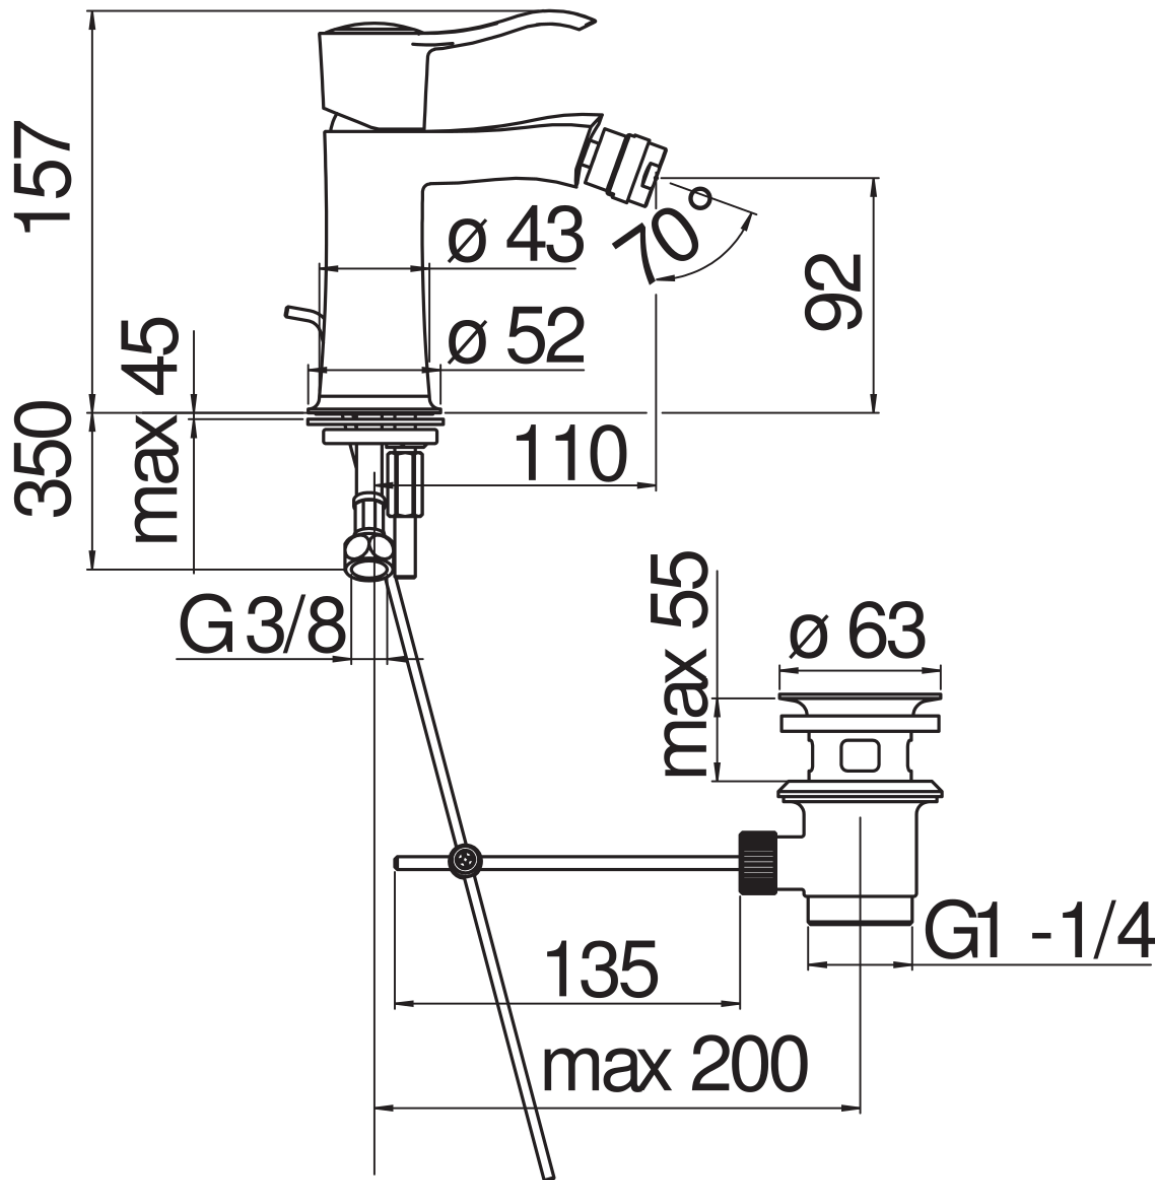

SPECIFICHE

Monocomando

Chrome

Aeratore anticalcare M 24 x 1

Getto orientabile

Scarico 1 1/4"

Flessibili inox ø 3/8"

Limitatore di portata con freno al 50%

Imballo: 41 x 21 x 7 cm / 0,00603 m³ / 1,87 kg

CERTIFICAZIONI

DIAGRAMMA DI PORTATA: ACQUA CALDA/FREDDA

DIAGRAMMA DI PORTATA: ACQUA MISCELATA