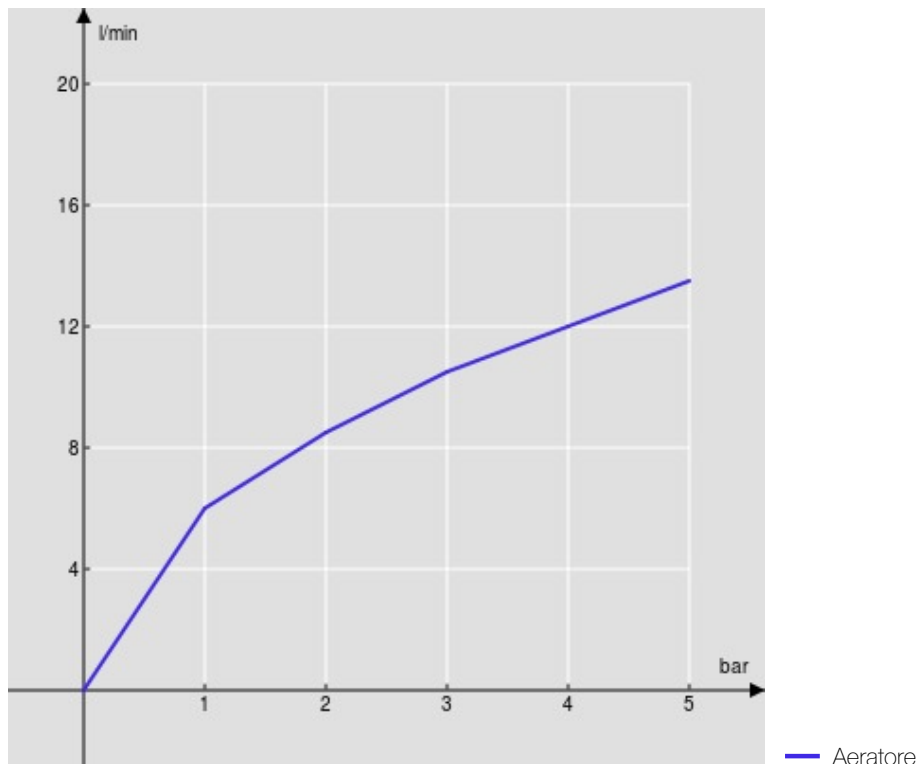

SPECIFICHE

Monocomando

Chrome

Aeratore anticalcare M 24 x 1

Getto orientabile

Scarico 1 1/4"

Flessibili inox ø 3/8"

Limitatore di portata con freno al 50%

Imballo: 41 x 21 x 7 cm / 0,00603 m³ / 1,87 kg

CERTIFICAZIONI

DIAGRAMMA DI PORTATA: ACQUA CALDA/FREDDA

DIAGRAMMA DI PORTATA: ACQUA MISCELATA